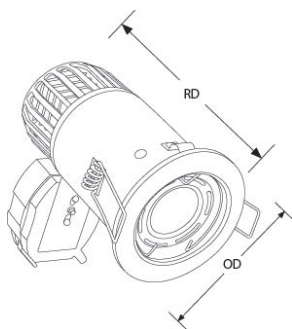

Produkt Beschreibung:

GU10 feststehendes Downlight mit Brandschutzklassifizierung, Stahl, Befestigungsfedern

Fixed Spring Clip Fire Rated Downlight. Suitable for Halogen and CFL GU10 lamps.

Artikelnr.

A2-DLM941PB

A2-DLM941PC

A2-DLM941SN

A2-DLM941SS

A2-DLM941W

Produkteigenschaften:

- UK-Patent GB2426321
- Integriertes aufschäumendes Material dichtet das Downlight und die Aussparung für den Brandfall vollständig ab
- Nicht für den Gebrauch mit dichroic Halogenleuchten (Kaltlicht) geeignet
- Geprüft mit 30-, 60- und 90-Minuten-Brandschutzdecken
- Tested to BS476 Part 21
- EN ISO 10140-2: 2010 & EN ISO 10140-3: 2010 + A1: 2015 (Akustik)
- Optionale MR16-Lampenfassung (AU-0501F) zur flexiblen Lampenauswahl verfügbar
- Leuchtmittel nicht enthalten
- Ermöglicht Einbau in niedrigen Deckenhohlräumen.
- 3 Jahre Garantie – weitere Informationen unter www.auroralighting.com

Produktspezifikationen:

Eingangsspannung	220~240V AC	Eingangsfrequenz	50/60HZ
Dimmbar	Ja	Technologie	Halogen
Brandschutz	Ja	Schalldämmend	Ja
Gesamtdurchmesser (mm)	80	Sockel	GU10
Ausschnitt Durchmesser (mm)	65		